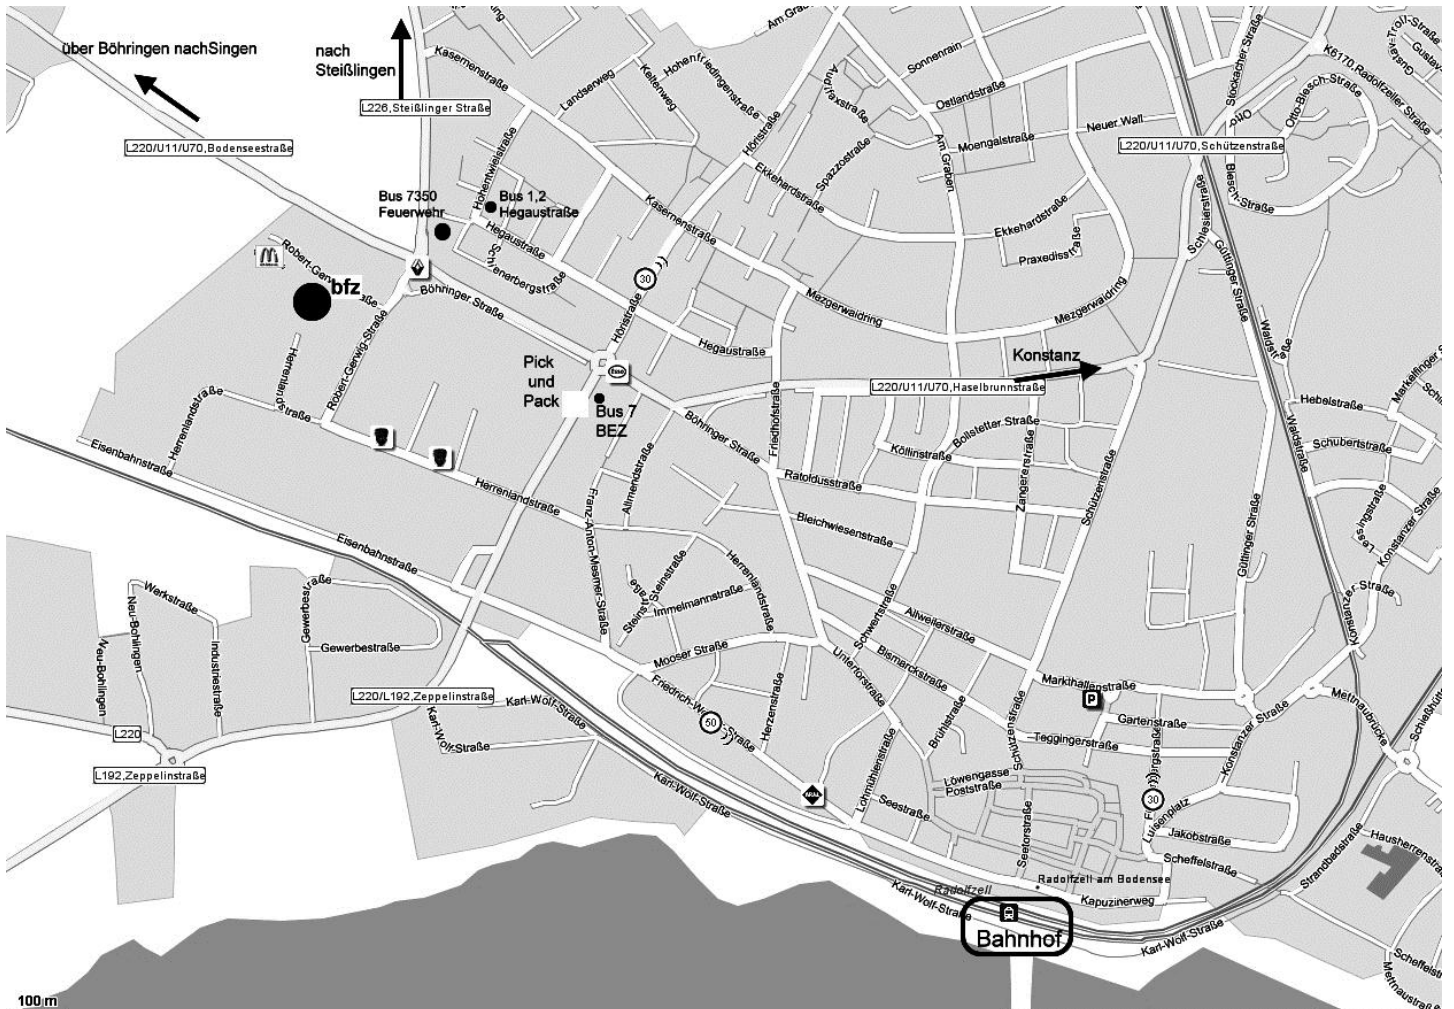

### Anfahrt mit dem Auto:

Das bfz befindet sich im Industriegebiet von Radolfzell.

**Aus Richtung Singen** über Böhringen an der L220/U70 an der ersten Ampel in Radolfzell rechts in die Robert-Gerwig-Straße abbiegen, **aus Richtung Konstanz** über die L220/U70 Haselbrunnstraße, nach dem Kreisverkehr die Böhringerstraße entlang fahren, an der Ampelkreuzung links in die Robert-Gerwig-Straße abbiegen. Nach 30 m gleich wieder rechts abbiegen. Die Straße heißt ebenfalls Robert-Gerwig-Straße. Nach etwa 100 m ist das **bfz** auf der linken Straßenseite, direkt nach dem Gebäude von „solar semi“.

Die **Theaterwerkstatt** befindet sich in der gleichen Straße, auf der gleichen Straßenseite weitere ca. 100 m entfernt in Richtung Mc Donalds.

Von Singen fährt der Bus 7350 und hält an der Haltestelle Feuerwehrhaus.

Von hier aus folgen Sie bitte dem beigefügten Stadtplan und der Beschreibung der „Anfahrt mit dem Auto“.